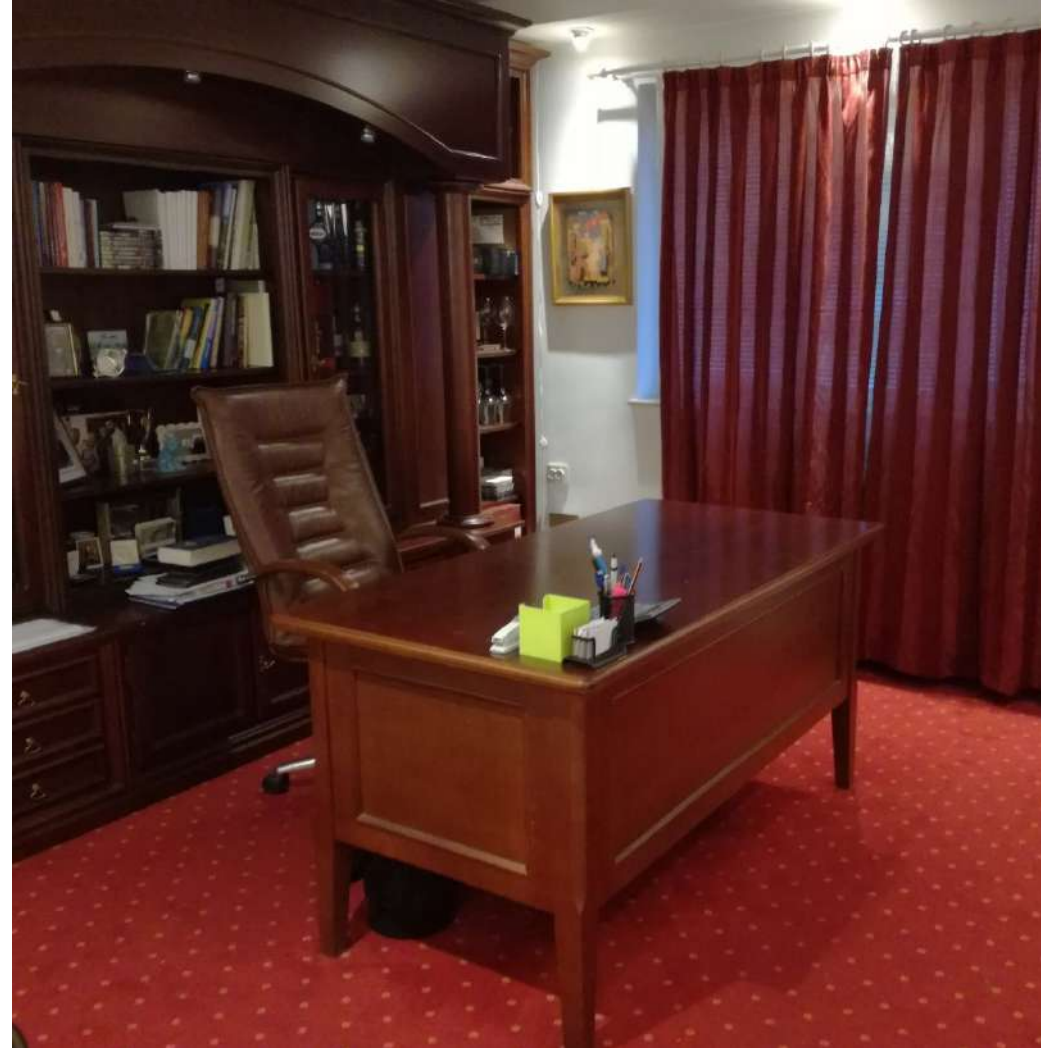

## COMPARTIMENTARE:

Suprafața utilă este de 92 metri pătrați + cotă din curtea interioară.

Etaj P/2. Apartamentul este compus din: 4 camere, 2 băi, bucatărie și boxă.

AMENAJAT  
ECHIPAT  
UTILAT