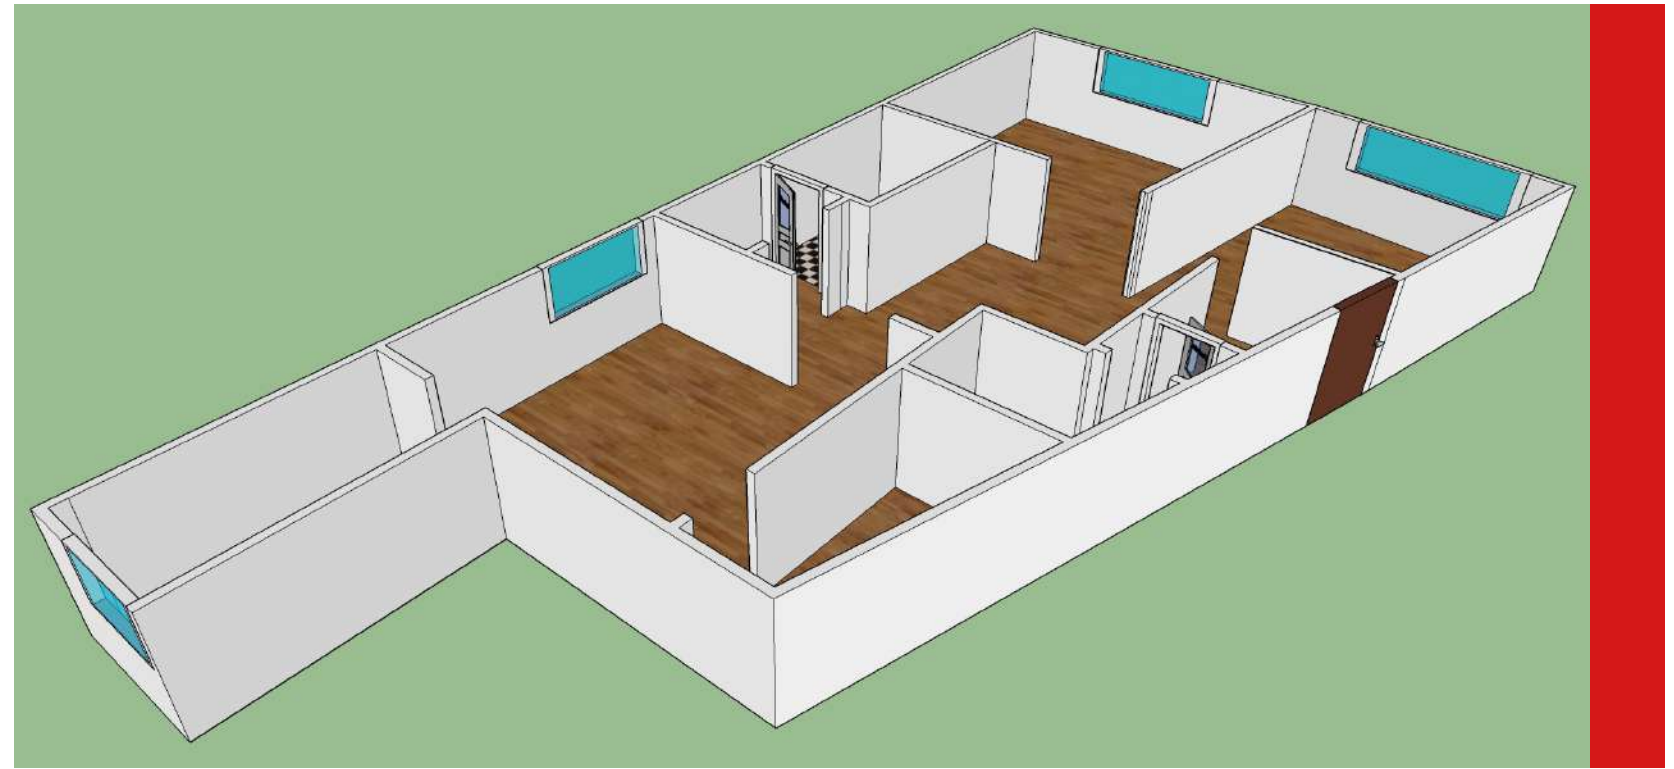

## COMPARTIMENTARE:

Suprafața utilă este de 92 metri pătrați + cotă din curtea interioară.

Etaj P/2. Apartamentul este compus din: 4 camere, 2 băi, bucatărie și boxă.

AMENAJAT  
ECHIPAT  
UTILAT