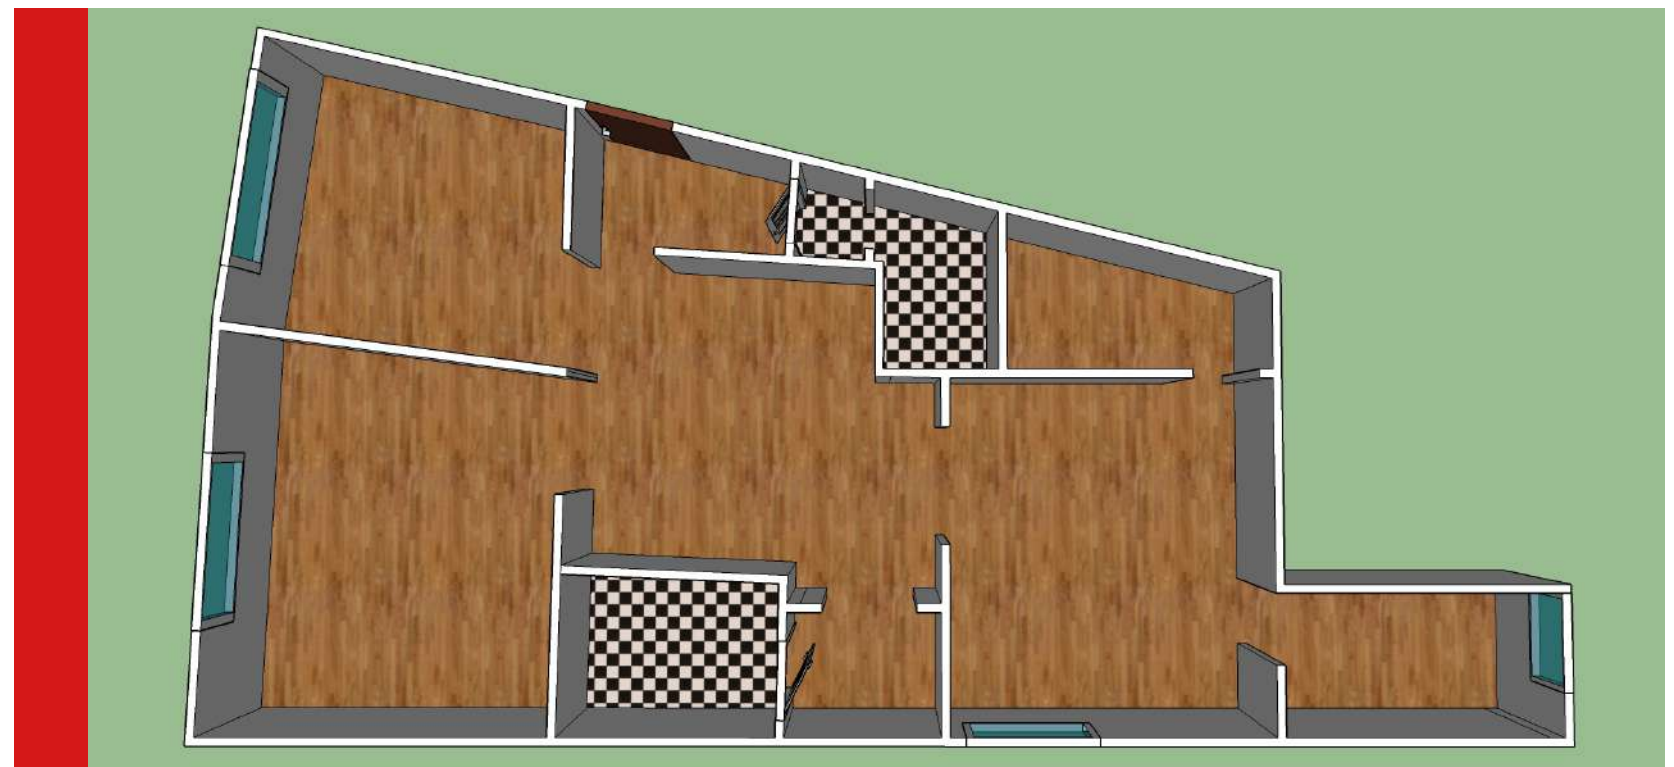

# APARTAMENT ÎN VILĂ

Zona Domenii, Strada Ion Mihalache, nr 146A, Sector 1

# SCHIȚA ÎN FORMAT 3D

## COMPARTIMENTARE:

Suprafața utilă este de 92 metri pătrați + cotă din curtea interioară.

Etaj P/2. Apartamentul este compus din: 4 camere, 2 băi, bucatărie și boxă.

AMENAJAT  
ECHIPAT  
UTILAT